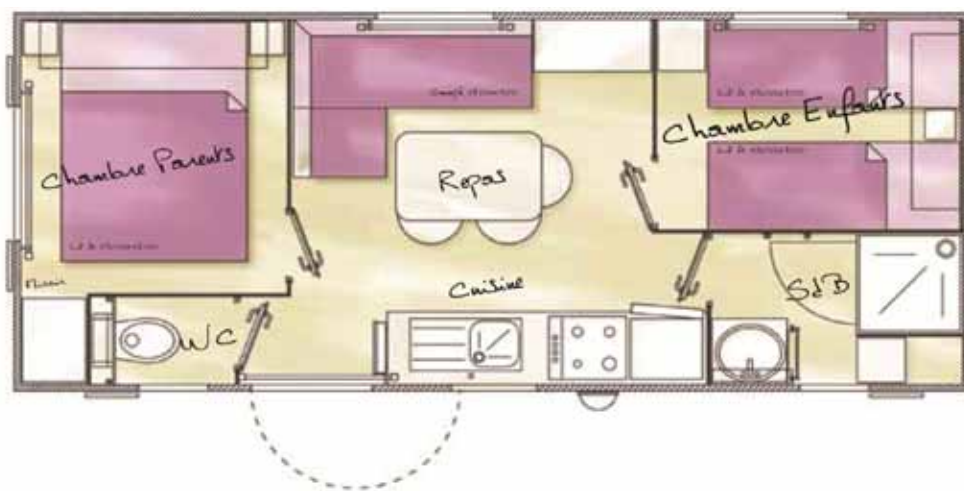

EVA

PROGETTATA IN ITALIA
PROGETTATA PER L'ITALIA

← larghezza = 3m →

CASSETTE ITALIA

DISTRIBUTORE ITALIA
CASE MOBILI LOUISIANE
www.cassette-italia.it

LEADER EUROPEO

EVA

DESIGN DI CASSETTE ITALIA
progettata ad-hoc per l'Italia

- Progetto ideato per il mercato italiano in partnership con Casette Italia: la larghezza di soli 3m non richiede il trasporto eccezionale.
- Layout interno funzionale con camera matrimoniale separata dalla singola per una tranquillità maggiore.
- Design esterno di alto impatto estetico.

22 m² / 2 camere

Lunghezza 7,28m - Larghezza 3m

Equipaggiamento di Serie

SOGGIORNO:

- Tavolo 1100 x 700 mm
- Panca angolare con vani integrati
- Tre sedie tavolo da pranzo
- Armadio
- Termoconvettore da 1000W
- Faretto integrati

BAGNI E WC:

- Box doccia 80 x 80 cm
- WC sospeso con doppio pulsante per flusso acqua. Il WC è in ambiente separato dal bagno
- Mobile con lavabo
- Appendiabiti e portasalviette
- Specchio
- Tenda

CAMERE: